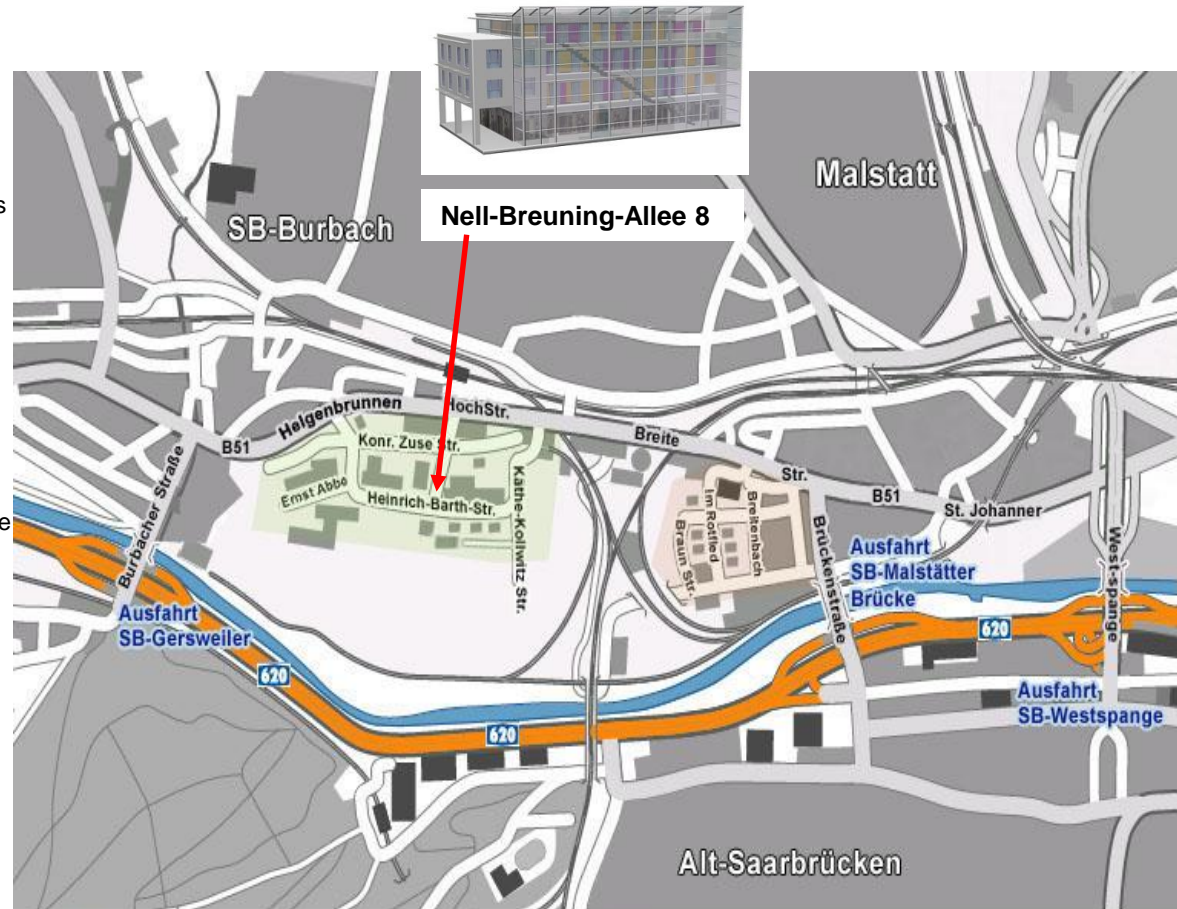

Wegbeschreibung:

Aus Richtung Mannheim

Verlassen Sie die **Stadtautobahn A620** an der **Abfahrt Malstatt**, über die Brücke Richtung Saarbrücken Burbach bis zur Kreuzung. An der Ampel fahren Sie links in die „**Hochstraße**“, über 3 Ampeln hinweg. Rechter Hand sehen Sie eine SHELL-Tankstelle, ca. 100 m hinter der Tankstelle geht es links – direkt gegenüber dem Bahnhof Burbach - in die **Nell-Breuning-Allee**.

Aus Richtung Trier

Verlassen Sie die **A623** Ausfahrt **Burbach**; geradeaus (Heinrich-Müller-Str.) ca. 2 km – an der Kreuzung links ca. 2 km. Überqueren Sie die Eisenbahnbrücke, dann rechts. Ca. 100m hinter der SHELL-Tankstelle biegen Sie links ab in die Nell-Breuning-Allee.

Unsere Trainingscenter befindet sich in der **2. Etage**.

Parkplätze

Fahren Sie die Nell-Breuning-Allee ganz durch, dann rechts, ca. 150 m: dort finden Sie kostenfreie **Parkplätze**.

Hotelempfehlung

B&B Hotel Saarbrücken
Europaallee 14
66113 Saarbrücken
Telefon +49(0)6 81-79308-0
Telefax +49(0)6 81-79308-444
www.hotelbb.de

- Obere Saarterrassen
- Untere Saarterrassen (Handwerker Park)